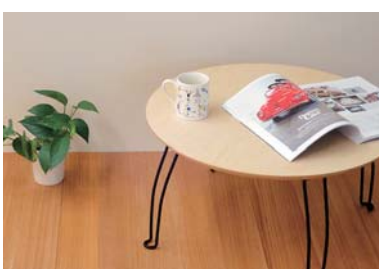

焼きたてパンを焼きたてのまま、美味しく食べることにこだわりました。表はパン皿、裏はカッティングボードとして使えます。

ちゃぶ台

W580×L580×H280mm
メーカー希望小売価格 ¥55,200

桐材を寄木技術で配した小さめのちゃぶ台。懐かしさと温もりを感じさせるレトロモダンなデザインが魅力です。日本人の座の暮らしを現代風にアレンジしました。

カッティングボード

W300×D198×H21mm
メーカー希望小売価格 ¥3,800

切って、そのままテーブルへ。パンやチーズ、生ハムなどを盛り付けて、テーブルをおしゃれに演出。

折り畳みテーブル【豆】

W600×L900×H315mm
メーカー希望小売価格 ¥11,500

ちょっとおしゃれなビーンズ(豆)形の折り畳みテーブルです。

カッティングボード (無塗装)

W275×D185×H17mm
メーカー希望小売価格 ¥3,200

まな板としての用途を重視しました。桐素材のナチュラル感をお楽しみいただけます。

折り畳みテーブル【丸】

W600×L600×H315mm
メーカー希望小売価格 ¥9,800

小さちゃくてかわいい、丸形の折り畳みテーブルです。

桐の米びつ 5kg 用

W180×D260×H260mm
メーカー希望小売価格 ¥12,000

虫を寄せ付けず、湿気からお米を守って保存できる桐製の米びつ。革の取っ手がアクセントのシンプルなデザインが人気です。

折り畳みテーブル【月】

W600×L600×H315mm
メーカー希望小売価格 ¥9,800